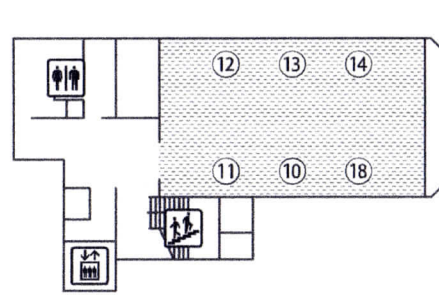

第1回 平生まち・むら ふれあい絆まつり イベントマップ

・天候などの事情により、内容や会場を変更することがあります。
・販売コーナーは早く売り切れることもあります。良い品はお早めに！！

センター1F ロビー

⑦ 池坊いけばな教室
作品展示

センター1F 談話室

⑥ カフェウィンドミル
(平生町勤労青少年ホーム利用者協議会)
ハンドドリップコーヒー、しそジュース、
あまぎけ、かんぱうくん焼き 他

屋外 センター玄関横

⑤ 中央ブロック子ども会
(12:00 まで)
綿菓子、ヨーヨーつり、
スーパーボールすくい
【雨天時】センター2階廊下

⑩ 平生で採れた新鮮野菜の販売

屋外 ホーム玄関横

④ ひまわりの店 (平生町更生保護女性会)
遊休品販売
【雨天時】センター1階和室

屋外 駐車場

① 平生まち・むらコミュニティ協議会
焼鳥、射的

② 平生婦人会 (14:00まで)
うどん、蒸しパン
【雨天時】センター3階和室

③ 平生町社会福祉協議会
あいあむカレー、封筒等グッズ販売

センター1F 第1研修室

作品展示スペース

⑧ アートフラワーひまわり
⑨ 自然流ちぎり絵会

屋外 ホーム前

⑰ もちまき (15:00~)

センター2F 視聴覚室

フリーマーケット&ワークショップ

⑩ coonEcT ERK&T.c
ハンドメイドアクセサリ、小物、古着、雑貨
ワークショップ
ガラスのピンネックレスづくり

⑪ 早奈美
手作りアクセサリ、古着 など

⑫ Mamanet moi
ハンドメイド、古着
ワークショップ
レジン

⑬ ボックスの飾り物 ほか

⑭ ギター・楽器類、小物販売

⑱ つくし会 (平生町老人クラブ女性部)
遊休品、手作り品販売

ホーム1F ロビー

⑮ お茶席 (なごみの会)

ホーム1F トレーニングルーム

⑯ ステージ発表 (11:40~14:40)
ギター演奏、演劇、合唱、日舞、健康体操、
弾き語り、三味線、混声合唱、ダンス、舞踊、
バンド、吹奏楽、ダンス、手品、カラオケ